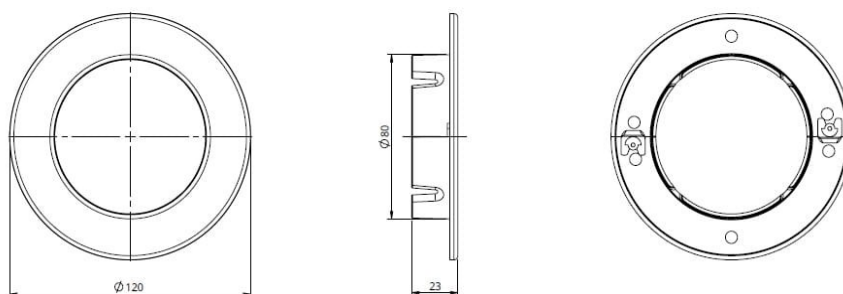

ROZETA SKŁADANA 80 MM

PARAMETRY PRODUKTU

Rozeta 80mm to produkt składający się z dwóch symetrycznych elementów, idealnie maskuje miejsca przewiertu pozostawiając estetyczny kołnierz.

Rozeta cechuje się dobrym spasowaniem oraz wytrzymałością.

1. Wymiary:

- Wysokość: 23mm
- Średnica wewnętrzna: 80mm
- Średnica zewnętrzna: 120mm

2. Materiał:

- Tworzywo PP z dodatkiem UV

3. Kolor:

- Biały

4. Zastosowanie:

- Maskowanie otworów wokół instalacji klimatyzacyjnych, wentylacyjnych itp.

5. Dodatkowe informacje:

- Rozeta składana 80mm jest łatwa w montażu i demontażu. Posiada estetyczny wygląd i zapewnia efektywne maskowanie otworów. Dzięki zastosowaniu dodatku UV rozeta jest odporna na działanie promieniowania słonecznego.