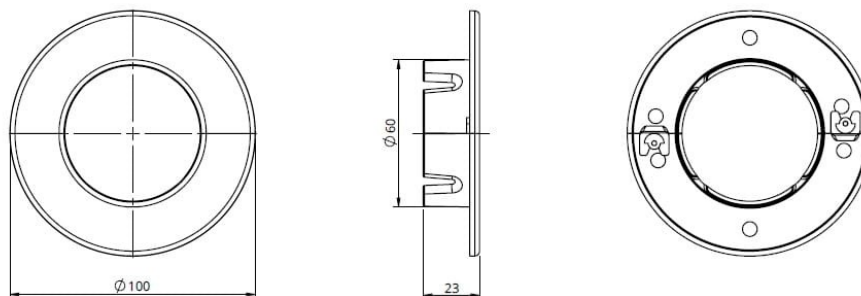

ROZETA SKŁADANA 60 MM

PARAMETRY PRODUKTU

Rozeta 60mm to produkt składający się z dwóch symetrycznych elementów, idealnie maskuje miejsca przewiercenia pozostawiając estetyczny kołnierz.

Rozeta cechuje się dobrym spasowaniem oraz wytrzymałością.

1. Wymiary:

- Wysokość: 23mm
- Średnica wewnętrzna: 60mm
- Średnica zewnętrzna: 100mm

2. Materiał:

- Tworzywo PP z dodatkiem UV

3. Kolor:

- Biały

4. Zastosowanie:

- Maskowanie otworów wokół instalacji klimatyzacyjnych, wentylacyjnych itp.

5. Dodatkowe informacje:

- Rozeta składana 60mm jest łatwa w montażu i demontażu. Posiada estetyczny wygląd i zapewnia efektywne maskowanie otworów. Dzięki zastosowaniu dodatku UV rozeta jest odporna na działanie promieniowania słonecznego.